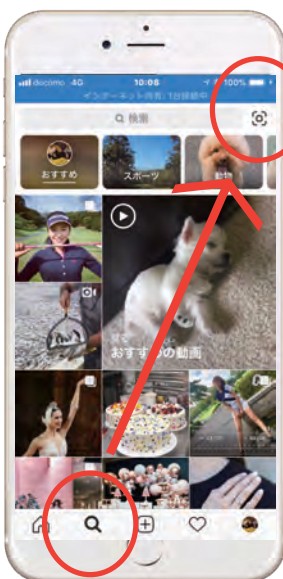

フジプレミアムリゾート 公式インスタグラムをフォローする方法

フジプレネームタグ

- 1、公式アカウント **fujipremiumresort** を検索
- 2、ネームタグをスキャン ◀簡単!

2、ネームタグ スキャン (読み込み) 方法 3パターン

- ① 自分の画面のネームタグアイコンから、ネームタグを表示させる、画面下の『ネームタグをスキャン』ボタン) で、スキャンすると、フジプレのフォロー画面が表示されます。

- ② 検索画面> ネームタグ

- ③ 三本線マーク> ネームタグ

右上の三本線から、自分の「ネームタグ」が表示されるので、その画面の下の方の「ネームタグをスキャン」をタップします。